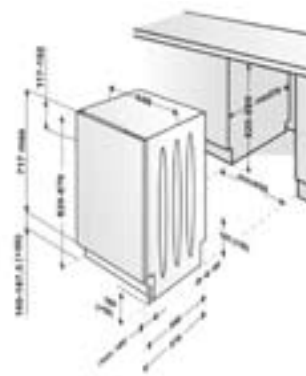

### Abmessungen (mm)

Einbaumaß: 820-880 x 450 x 570 (H x B x T)

Gerätemaß: 820 x 448 x 548 (H x B x T)