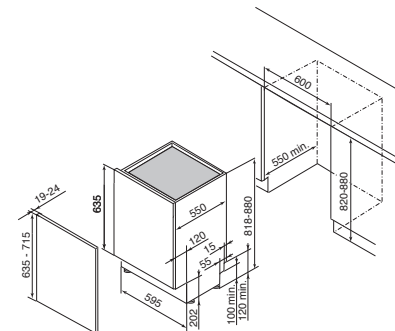

### Abmessungen (mm)

Einbaumaß: 820-880 x 450 x 570 (H x B x T)

Gerätemaß: 820 x 448 x 548 (H x B x T)

### Abmessungen (mm)

Einbaumaß: 820-880 x 600 x 574 (H x B x T)  
Gerätemaß: 818 x 595 x 550 (H x B x T)

### Abmessungen (mm)

Einbaumaß: 820-880 x 600 x 574 mm (H x B x T)  
Gerätemaß: 818 x 595 x 550 (H x B x T)

### Abmessungen (mm)

Einbaumaß: 818 - 880 x 595 x 570 - 574 (H x B x T)

Gerätemaß: 818 x 595 x 574 (H x B x T)