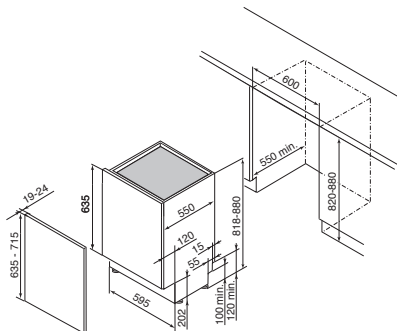

### Abmessungen (mm)

Einbaumaß: 820-880 x 450 x 570 (H x B x T)

Gerätemaß: 820 x 448 x 548 (H x B x T)

### Abmessungen (mm)

Einbaumaß: 820-880 x 600 x 574 (H x B x T)  
Gerätemaß: 818 x 595 x 550 (H x B x T)

### Abmessungen (mm)

Einbaumaß: 820-880 x 600 x 574 mm (H x B x T)  
Gerätemaß: 818 x 595 x 550 (H x B x T)